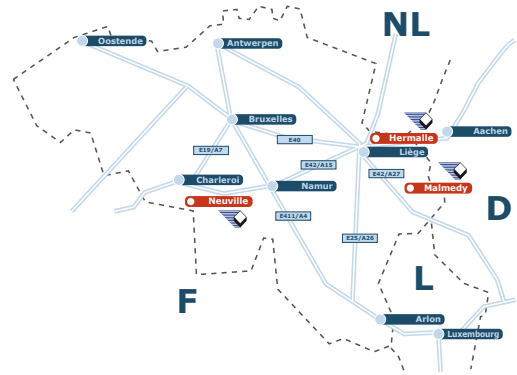

# Hermalle-sous-Argenteau-Argenteau

**E. VICTOR-MEYER S.A.**  
Avenue de Norvège, 45  
B-4960 Malmédy

**AI' Fosse, 3**  
**B-4681 Oupeye / Hermalle-sous-Argenteau**

Tel.: +32 (0)80/ 33 71 93  
Fax: +32 (0)80/ 33 98 63