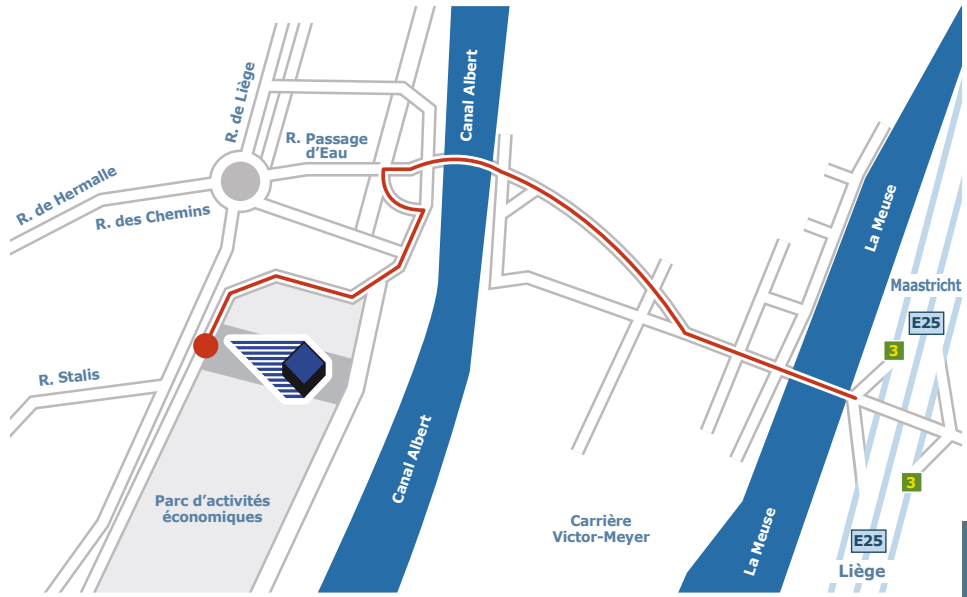

Hermalle-sous-Argenteau-Argenteau

E. VICTOR-MEYER S.A.
Avenue de Norvège, 45
B-4960 Malmédy

AI' Fosse, 3
B-4681 Oupeye / Hermalle-sous-Argenteau

Tel.: +32 (0)80/ 33 71 93
Fax: +32 (0)80/ 33 98 63

e-mail: info@victor-meyer.be
www.victor-meyer.be