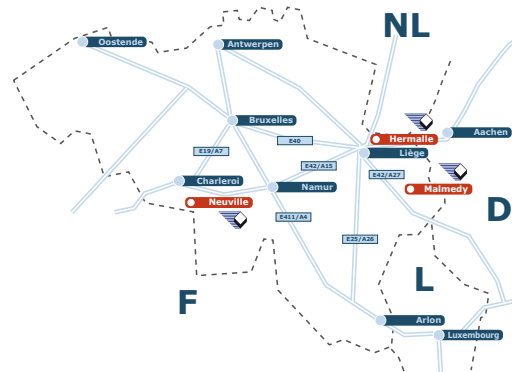

Malmedy - Centre de production

E. VICTOR-MEYER S.A.

Avenue de Norvège, 45
B-4960 Malmedy

Tel.: +32 (0)80/ 33 71 93

Fax: +32 (0)80/ 33 98 63

e-mail: info@victor-meyer.be

www.victor-meyer.be