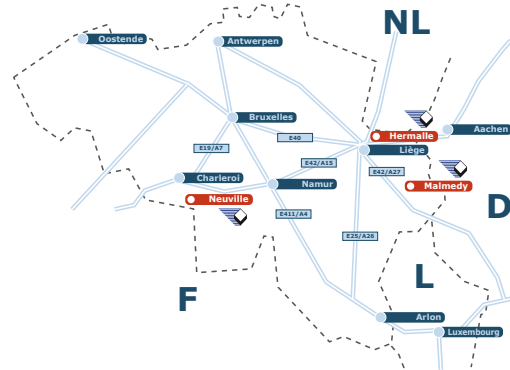

Neuville

E. VICTOR-MEYER S.A.
Avenue de Norvège, 45
B-4960 Malmédy

**Chemin de la Carrière
B-5600 Neuville/Philippeville**

Tel.: +32 (0)80/ 33 71 93
Fax: +32 (0)80/ 33 98 63

e-mail: info@victor-meyer.be
www.victor-meyer.be