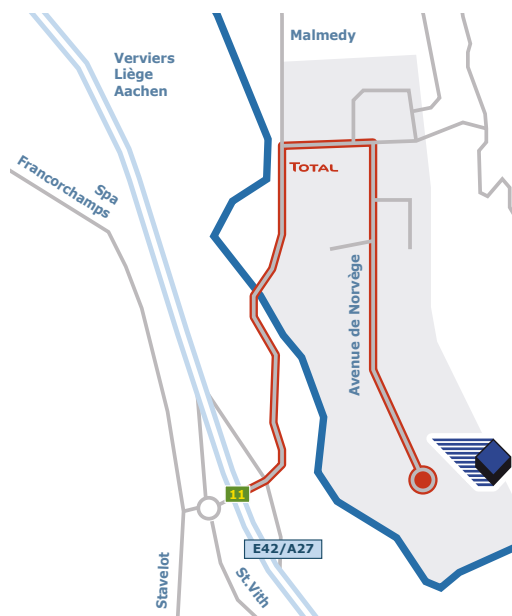

# Hermalle-sous-Argenteau-Argenteau

**E. VICTOR-MEYER S.A.**  
Avenue de Norvège, 45  
B-4960 Malmédy

**AI' Fosse, 3**  
**B-4681 Oupeye / Hermalle-sous-Argenteau**

Tel.: +32 (0)80/ 33 71 93  
Fax: +32 (0)80/ 33 98 63